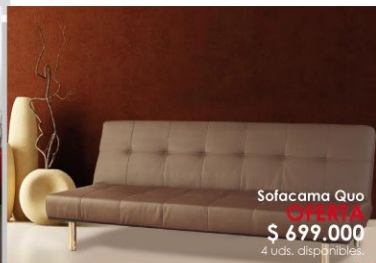

Sofacama Quo

OFERTA
$ 699.000

4 uds. disponibles.

3