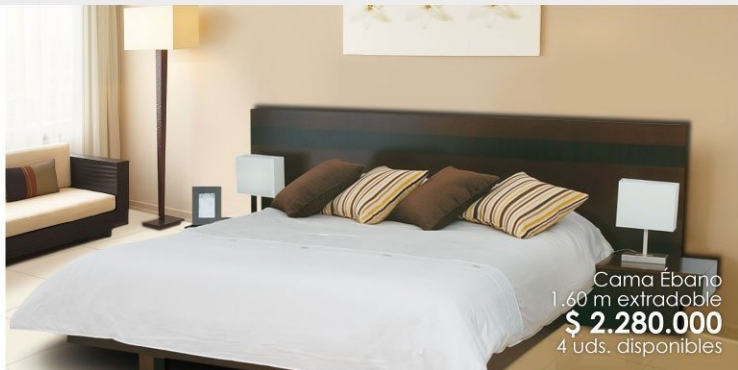

Cama Alabama 1,40 m
$ 845.000
6 uds. disponibles.

Cama Ébano
1,60 m extradoble
$ 2.280.000
4 uds. disponibles